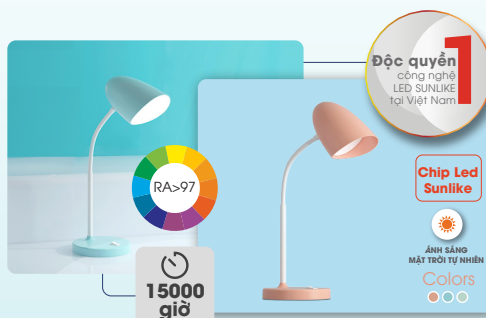

Độc quyền công nghệ LED SUNLIKE tại Việt Nam

Chip Led Sunlike

ÁNH SÁNG MẮT TRỜI TỰ NHIÊN

Colors

15000 giờ

ĐÈN BÀN LED

Model: RD-RL-38.LED

Thông số:

Công suất:	5 W
Độ rọi TB:	500 lux
Nhiệt độ màu:	6500K
Phổ ánh sáng:	Tương tự ánh sáng tự nhiên
Giá bán lẻ:	253,000 VNĐ

Ứng dụng:

Sử dụng ở góc học tập, bàn làm việc,...dành cho học sinh, sinh viên, người đi làm,...

Lưu ý khi sử dụng:

1. Không để đèn quá cao hoặc quá sát tránh làm lóa chữ và gây chói mắt.
3. Điều chỉnh để độ cao của đèn phù hợp với tư thế người ngồi
4. Tránh để nước rơi vào đèn hoặc nơi có độ ẩm cao
5. Không sử dụng đèn khi bị nứt vỡ kể cả khi đèn vẫn sáng
6. Không sử dụng đèn với chiếu áp